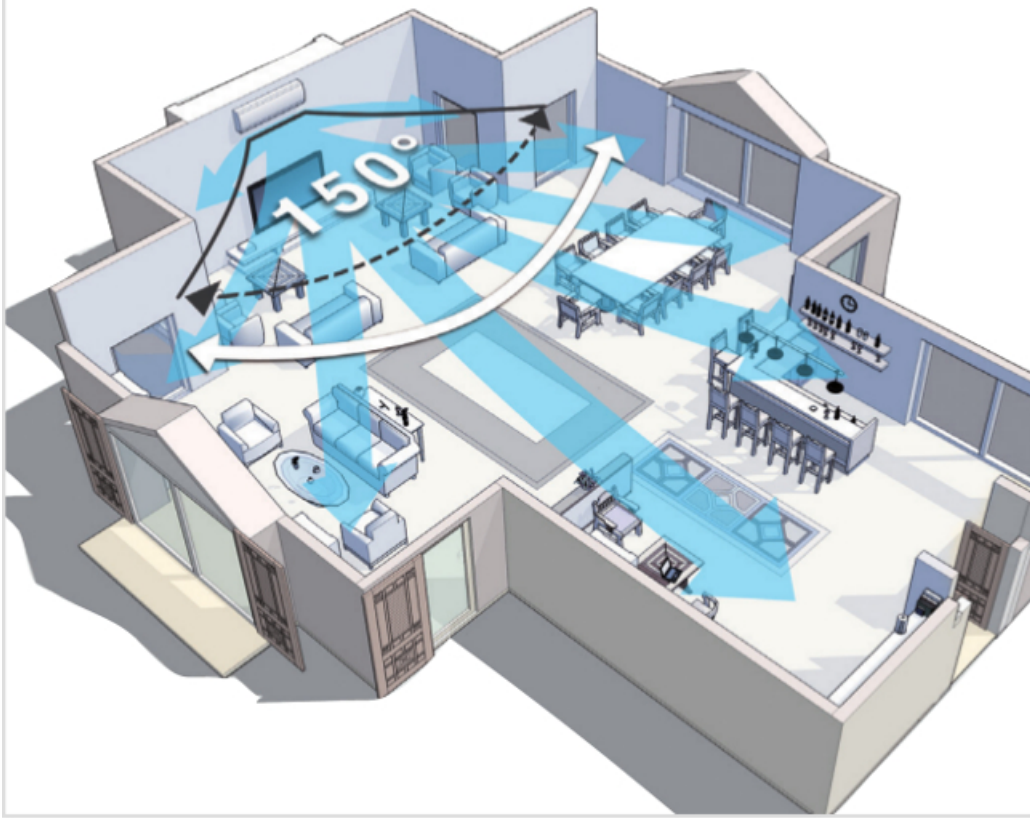

Wide & Long

Questa speciale funzione, indicata per grandi superfici da climatizzare, **assicura una corretta circolazione dell'aria** fino al raggiungimento di ogni angolo della stanza.

WIDE: L'ampio angolo di diffusione dell'aria in orizzontale fino a 150°, dispone di 7 differenti schemi di distribuzione telecomandati per soddisfare qualsiasi spazio abitativo.

LONG: Con questa funzione il lancio dell'aria può raggiungere 12 metri: l'ideale per locali particolarmente lunghi.

FLUSSO D'ARIA AD AMPIO RAGGIO

[Home](#) > [Prodotti](#) > [Residenziale](#) > [Monosplit](#) > [A parete](#) > [Caratteristiche](#)